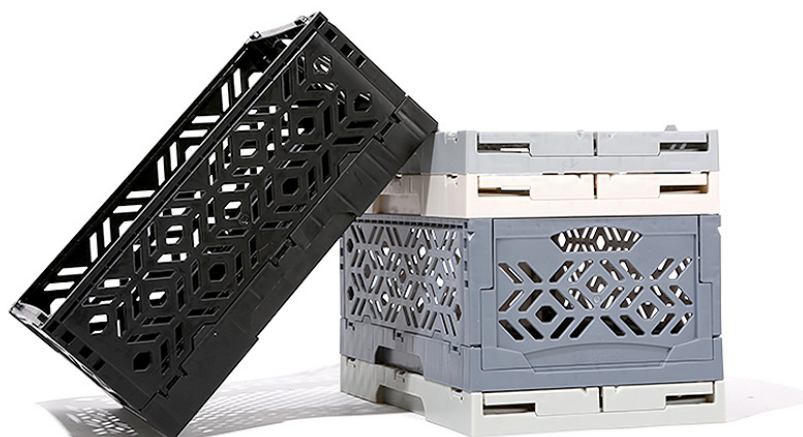

## Klappbox-Mini

---

### Technische Details

Produktbezeichnung		Klappbox-Mini
Wandstruktur		durchbrochen
Farben		schwarz/weiß/brombeer/rose/rot/ lindgrün/hellgrau/türkis
Herkunftsland		Türkei
Zertifizierungen (Produktionsstätte)		ISO 9001; ISO 14001; OHSAS 18001; REACH
Material		PP (Polypropylen)
Barcode		13-stellige EAN
Außenmaße (in mm)	Höhe	100
	Breite	161
	Tiefe	238
Innenmaße (in mm)	Höhe	96
	Breite	147
	Tiefe	221
Höhe geklappt (in mm)		30
Höhe (geklappt) im Stapel (in mm)		25,2
Nutzbare Innenhöhe im Stapel (in mm)		96
Nutzbares Volumen im Stapel (in Liter)		n.a.
Raumvolumen ungestapelt (in Liter)		3,1
Gewicht (in g)		144,4
Traglast (in kg)		3,1
Stapellast (in kg)		max. 100
Temperaturbeständigkeit		-20 °C / +40 °C