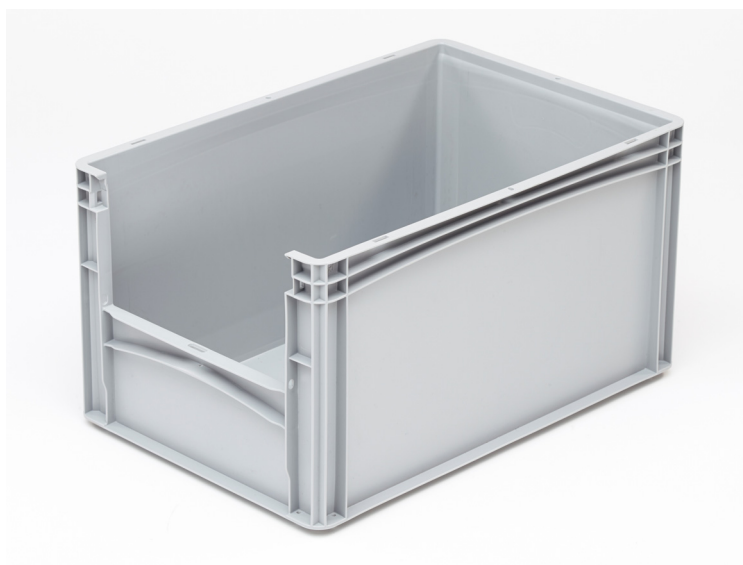

Datenblatt

Euronormbox mit Entnahmeöffnung 604032

Technische Details

Produktbezeichnung	Euronormbox mit Entnahmeöffnung 604032	
Wandstruktur	geschlossen	
Farben	Box: grau / Klappe: transparent	
Herkunftsland	Deutschland	
Zertifizierungen (Produktionsstätte)	ISO 9001; ISO 14001; ISO 50001; REACH	
Material	PP (Polypropylen)	
Barcode	13-stellige EAN	
Außenmaße (in mm)	Höhe	320
	Breite	400
	Tiefe	600
Innenmaße (in mm)	Höhe	315
	Breite	356
	Tiefe	600
Höhe geklappt (in mm)	n.a.	
Höhe (geklappt) im Stapel (in mm)	310	
Nutzbare Innenhöhe im Stapel (in mm)	305	
Nutzbare Volumen im Stapel (in Liter)	60,37	
Raumvolumen ungestapelt (in Liter)	62,35	
Gewicht (in g)	2.070	
Traglast (in kg)	60	
Stapellast (in kg)	200	
Temperaturbeständigkeit	-20 °C / +40 °C	

Transport

	VPE (klein)	Standard- palette	Palette bis 2,20m	Palette 2,20m - 2,40m	Palette 2,40m – 2,60m
Menge / Stückzahl	1	40	36	40	n.a.
Karton-/ Bündelanzahl	n.a.	n.a.	n.a.	n.a.	n.a.
Höhe Brutto (in cm)	32,0	240	207	240	n.a.
Breite (in cm)	40,0	80	80	80	n.a.
Tiefe (in cm)	60,0	120	120	120	n.a.
Gewicht Brutto (in kg)	2,070	105,8	97,52	105,8	n.a.
Transport- verpackung	Lose Ware	EP	EP	EP	n.a.

Fertigungsbedingt kann es zu Abweichungen bei den Gewichten kommen.

EP = Europalette (120x80 cm)

DP = Düsseldorfer Palette (80x60 cm)

n.a. = nicht verfügbar