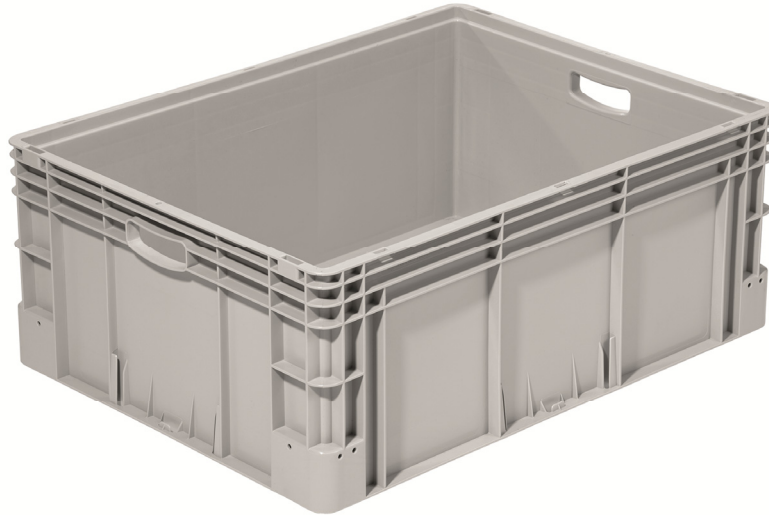

Datenblatt

Euronormbox 806032

Technische Details

Produktbezeichnung	Euronormbox 806032	
Wandstruktur	geschlossen	
Farben	grau/transparent	
Herkunftsland	Deutschland	
Zertifizierungen (Produktionsstätte)	ISO 9001; ISO 14001; ISO 50001; REACH	
Material	PP (Polypropylen)	
Barcode	13-stellige EAN	
Außenmaße (in mm)	Höhe	320
	Breite	600
	Tiefe	800
Innenmaße (in mm)	Höhe	315
	Breite	553
	Tiefe	753
Höhe geklappt (in mm)	n.a.	
Höhe (geklappt) im Stapel (in mm)	302	
Nutzbare Innenhöhe im Stapel (in mm)	297	
Nutzbare Volumen im Stapel (in Liter)	124,86	
Raumvolumen ungestapelt (in Liter)	131,17	
Gewicht (in g)	5.300	
Traglast (in kg)	80	
Stapellast (in kg)	200	
Temperaturbeständigkeit	-20 °C / +40 °C	

Transport

	VPE (klein)	Standard- palette	Palette bis 2,20m	Palette 2,20m - 2,40m	Palette 2,40m – 2,60m
Menge / Stückzahl	1	14	12	14	n.a.
Karton-/ Bündelanzahl	n.a.	n.a.	n.a.	n.a.	n.a.
Höhe Brutto (in cm)	32	240	207	240	n.a.
Breite (in cm)	60	80	80	80	n.a.
Tiefe (in cm)	80	120	120	120	n.a.
Gewicht Brutto (in kg)	5,700	102,8	91,4	102,8	n.a.
Transport- verpackung	Lose Ware	EP	EP	EP	n.a.

Fertigungsbedingt kann es zu Abweichungen bei den Gewichten kommen.

EP = Europalette (120x80 cm)

DP = Düsseldorfer Palette (80x60 cm)

n.a. = nicht verfügbar