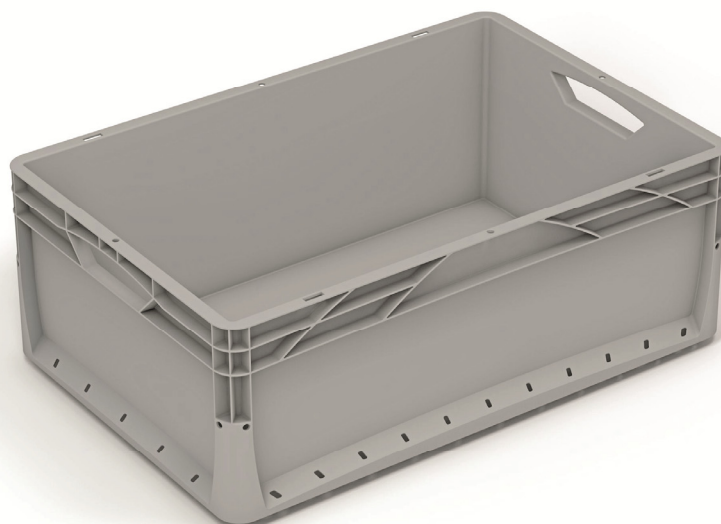

Datenblatt

Euronormbox grau Vollwand 604022

Technische Details

Produktbezeichnung		Euronormbox grau Vollwand 604022
Wandstruktur		geschlossen
Farben		grau
Herkunftsland		Deutschland
Zertifizierungen (Produktionsstätte)		ISO 9001; ISO 14001; ISO 50001; REACH
Material		PP (Polypropylen)
Barcode		13-stellige EAN
Außenmaße (in mm)	Höhe	220
	Breite	400
	Tiefe	600
Innenmaße (in mm)	Höhe	218
	Breite	360
	Tiefe	560
Höhe geklappt (in mm)		n.a.
Höhe (geklappt) im Stapel (in mm)		210
Nutzbare Innenhöhe im Stapel (in mm)		208
Nutzbares Volumen im Stapel (in Liter)		41,93
Raumvolumen ungestapelt (in Liter)		43,94
Gewicht (in g)		1.350
Traglast (in kg)		60
Stapellast (in kg)		200
Temperaturbeständigkeit		-20 °C / +40 °C

Transport

	VPE (klein)	Standard- palette	Palette bis 2,20m	Palette 2,20m - 2,40m	Palette 2,40m – 2,60m
Menge / Stückzahl	1	40	36	40	44
Karton-/ Bündelanzahl	n.a.	n.a.	n.a.	n.a.	n.a.
Höhe Brutto (in cm)	22	240	218	240	257
Breite (in cm)	40	80	80	80	80
Tiefe (in cm)	60	120	120	120	120
Gewicht Brutto (in kg)	1,36	77,32	71,89	77,32	82,75
Transport- verpackung	Lose Ware	EP	EP	EP	EP

Fertigungsbedingt kann es zu Abweichungen bei den Gewichten kommen.

EP = Europalette (120x80 cm)

DP = Düsseldorfer Palette (80x60 cm)

n.a. = nicht verfügbar