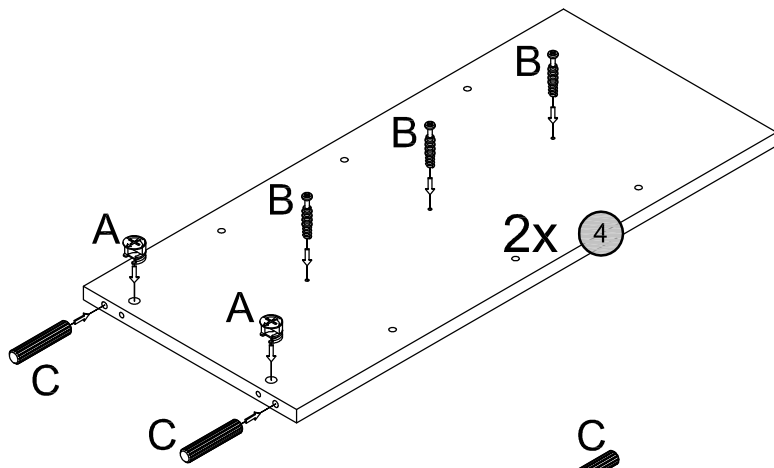

»Smartshelf 3x4«

- | | | | |
|-------------|--|-------------|--|
| (D) | Montageanleitung
»Smartshelf 3x4« | (GB) | Assembly instructions
»Smartshelf 3x4« |
| (FR) | Notice de montage
»Smartshelf 3x4« | (IT) | Istruzioni di montaggio
»Smartshelf 3x4« |
| (NL) | Handleiding voor de montage
»Smartshelf 3x4« | (PL) | Instrukcja montażu
»Smartshelf 3x4« |
| (CZ) | Montážní návod
»Smartshelf 3x4« | (SK) | Návod na montáž
»Smartshelf 3x4« |
| (HU) | Szerelési útmutató
»Smartshelf 3x4« | (RO) | Instrucțiuni de montaj
»Smartshelf 3x4« |
| (TR) | Montaj talimati
»Smartshelf 3x4« | (RU) | Инструкция по монтажу
»Smartshelf 3x4« |

1

10x A		10x B	
		16x C	 10x40

2

3