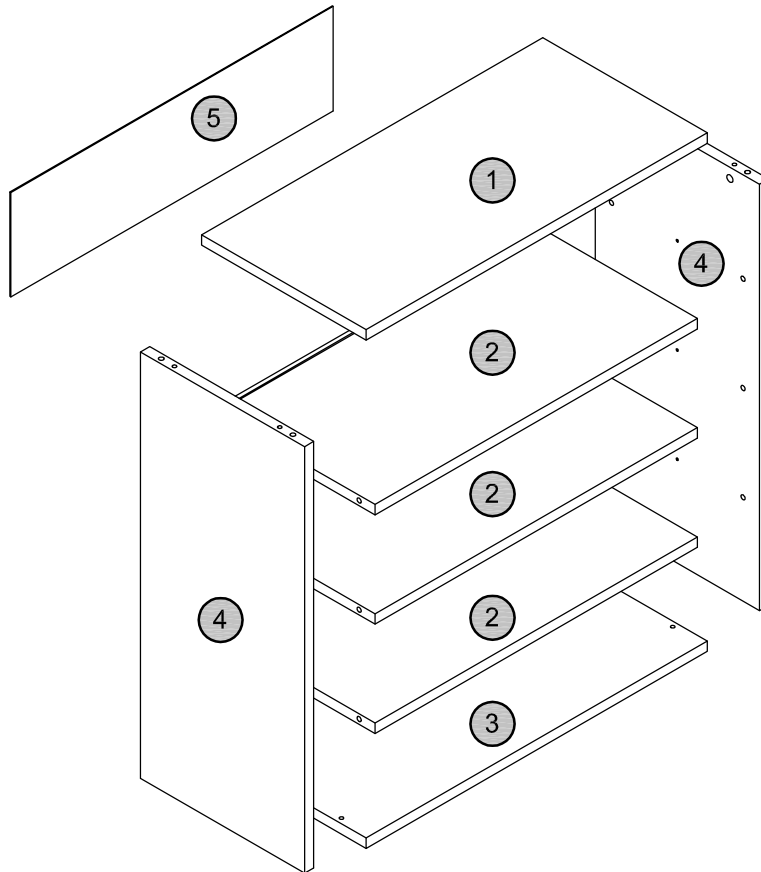

»Smartshelf 3x4«

- | | | | |
|-------------|--|-------------|--|
| (D) | Montageanleitung
»Smartshelf 3x4« | (GB) | Assembly instructions
»Smartshelf 3x4« |
| (FR) | Notice de montage
»Smartshelf 3x4« | (IT) | Istruzioni di montaggio
»Smartshelf 3x4« |
| (NL) | Handleiding voor de montage
»Smartshelf 3x4« | (PL) | Instrukcja montażu
»Smartshelf 3x4« |
| (CZ) | Montážní návod
»Smartshelf 3x4« | (SK) | Návod na montáž
»Smartshelf 3x4« |
| (HU) | Szerelési útmutató
»Smartshelf 3x4« | (RO) | Instrucțiuni de montaj
»Smartshelf 3x4« |
| (TR) | Montaj talimati
»Smartshelf 3x4« | (RU) | Инструкция по монтажу
»Smartshelf 3x4« |

1

10x A		10x B	
		16x C	 10x40

2

3