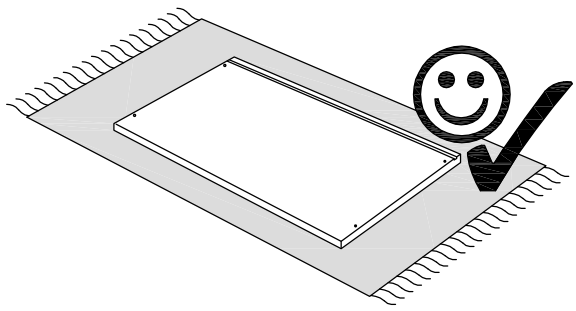

»Smartshelf 3x4«

- | | | | |
|-------------|--|-------------|--|
| (D) | Montageanleitung
»Smartshelf 3x4« | (GB) | Assembly instructions
»Smartshelf 3x4« |
| (FR) | Notice de montage
»Smartshelf 3x4« | (IT) | Istruzioni di montaggio
»Smartshelf 3x4« |
| (NL) | Handleiding voor de montage
»Smartshelf 3x4« | (PL) | Instrukcja montażu
»Smartshelf 3x4« |
| (CZ) | Montážní návod
»Smartshelf 3x4« | (SK) | Návod na montáž
»Smartshelf 3x4« |
| (HU) | Szerelési útmutató
»Smartshelf 3x4« | (RO) | Instrucțiuni de montaj
»Smartshelf 3x4« |
| (TR) | Montaj talimati
»Smartshelf 3x4« | (RU) | Инструкция по монтажу
»Smartshelf 3x4« |

1

10x A		10x B	
		16x C	 10x40

2

3