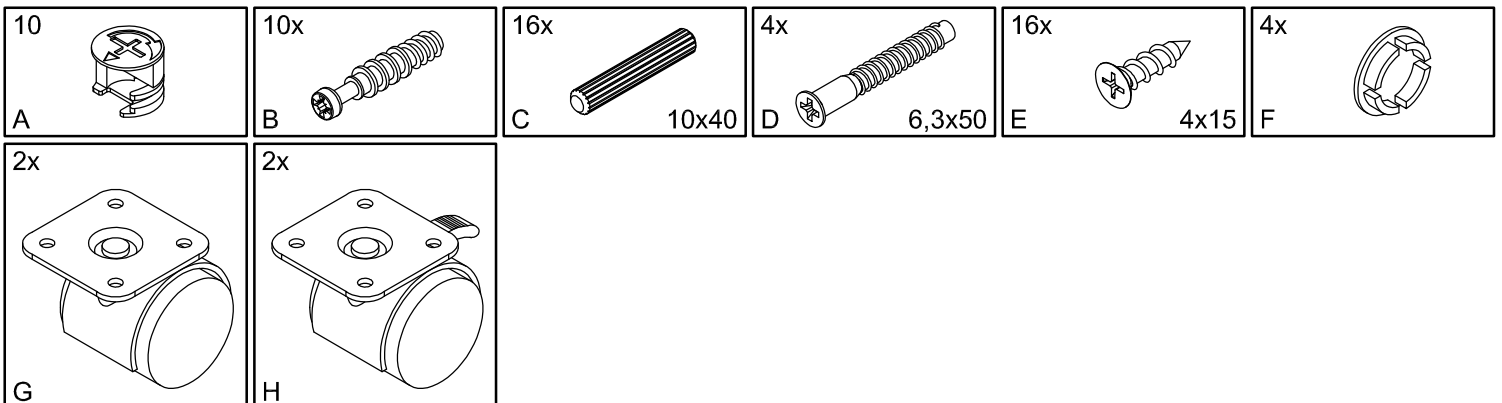

»Smartshelf 3x4«

- | | | | |
|-------------|--|-------------|--|
| (D) | Montageanleitung
»Smartshelf 3x4« | (GB) | Assembly instructions
»Smartshelf 3x4« |
| (FR) | Notice de montage
»Smartshelf 3x4« | (IT) | Istruzioni di montaggio
»Smartshelf 3x4« |
| (NL) | Handleiding voor de montage
»Smartshelf 3x4« | (PL) | Instrukcja montażu
»Smartshelf 3x4« |
| (CZ) | Montážní návod
»Smartshelf 3x4« | (SK) | Návod na montáž
»Smartshelf 3x4« |
| (HU) | Szerelési útmutató
»Smartshelf 3x4« | (RO) | Instrucțiuni de montaj
»Smartshelf 3x4« |
| (TR) | Montaj talimati
»Smartshelf 3x4« | (RU) | Инструкция по монтажу
»Smartshelf 3x4« |

1

10x A		10x B	
		16x C	 10x40

2

3