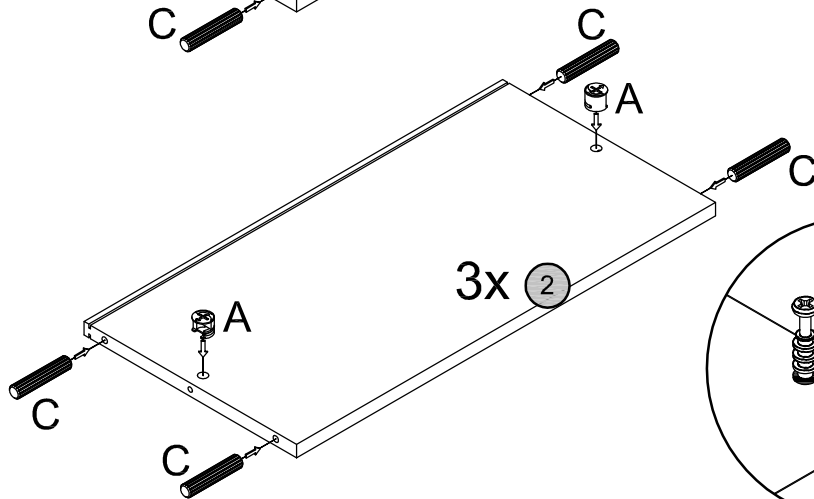

»Smartshelf 3x4«

- | | | | |
|-------------|--|-------------|--|
| (D) | Montageanleitung
»Smartshelf 3x4« | (GB) | Assembly instructions
»Smartshelf 3x4« |
| (FR) | Notice de montage
»Smartshelf 3x4« | (IT) | Istruzioni di montaggio
»Smartshelf 3x4« |
| (NL) | Handleiding voor de montage
»Smartshelf 3x4« | (PL) | Instrukcja montażu
»Smartshelf 3x4« |
| (CZ) | Montážní návod
»Smartshelf 3x4« | (SK) | Návod na montáž
»Smartshelf 3x4« |
| (HU) | Szerelési útmutató
»Smartshelf 3x4« | (RO) | Instrucțiuni de montaj
»Smartshelf 3x4« |
| (TR) | Montaj talimati
»Smartshelf 3x4« | (RU) | Инструкция по монтажу
»Smartshelf 3x4« |

1

10x A		10x B	
		16x C	 10x40

2

3