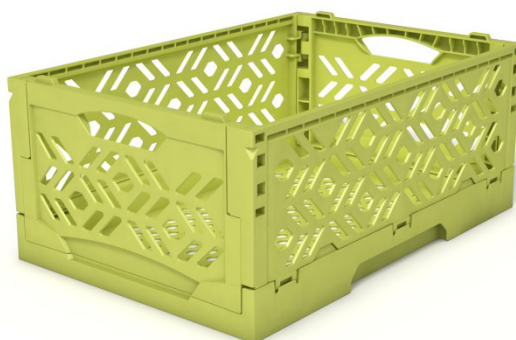

Datenblatt

Klappbox-Mini

Technische Details

Produktbezeichnung		Klappbox-MiniKlappbox-Mini
Wandstruktur		durchbrochen
Farben		schwarz/weiß/brombeer/rose/rot/lindgrün/hellgrau/türkis
Herkunftsland		Türkei
Zertifizierungen (Produktionsstätte)		ISO 9001; ISO 14001; OHSAS 18001; REACH
Material		PP (Polypropylen)
Barcode		13-stellige EAN
Außenmaße (in mm)	Höhe	100,0
	Breite	161,0
	Tiefe	238,0
Innenmaße (in mm)	Höhe	96,0
	Breite	147,0
	Tiefe	238,0
Höhe geklappt (in mm)		30,0
Höhe (geklappt) im Stapel (in mm)		25
Nutzbare Innenhöhe im Stapel (in mm)		96
Volumen (in Liter)		3,1
Gewicht (in g)		144
Traglast (in kg)		N/A
Stapellast (in kg)		max. 100
Temperaturbeständigkeit	kurz	-20 bis +60 °C
	lang	-20 bis +40 °C

Transport

	VPE (klein)	Standard -palette	Palette bis 2,20m	Palette 2,20m - 2,40m	Palette 2,40m – 2,60m
Menge / Stückzahl	16	2400	2000	N/A	2400
Karton- /Bündelanzahl	1	150	125	N/A	150
Höhe Brutto (in cm)	40,32	255	216	N/A	257
Breite (in cm)	16,1	80	80	N/A	80
Tiefe (in cm)	23,8	120	120	N/A	120
Gewicht Brutto (in kg)	2,31	369,56	311,8	N/A	369,56
Transport- verpackung	Buendel	EP	EP	N/A	EP

Fertigungsbedingt kann es zu Abweichungen bei den Gewichten kommen.

EP = Europalette

DP = Düsseldorfer Palette

N/A = nicht verfügbar